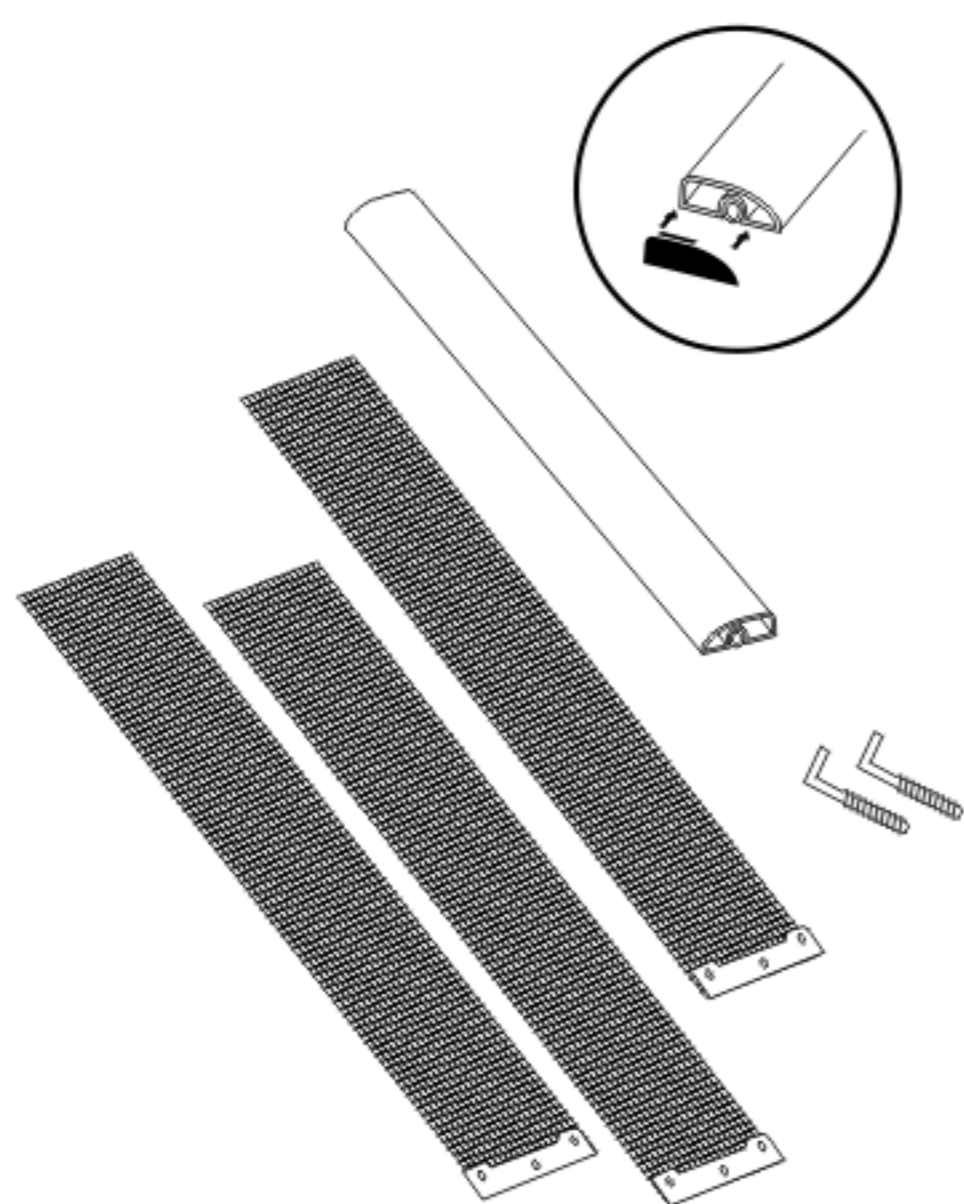

ПРОТИВОМОСКИТНЫЙ ЗАНАВЕС

Противомоскитный занавес Nortex на дверные проемы прост в установке, и при этом очень эффективен для предотвращения проникновения насекомых, тополиного пуха и листвы внутрь помещения. Занавес не мешает свободному проходу людей и животных.

Основа занавеса - полосы из стеклосетки с полимерным покрытием, которая в отличие от других типов сеток не деформируется со временем, не выгорает на солнце, устойчива к морозам, легко моется, не поддерживает горение, и выдерживает интенсивную эксплуатацию.

В комплект входит все необходимые крепления. Вам потребуется около 10 минут для его установки на дверь.

КОМПЛЕКТНОСТЬ:

1. Стеклосетка противомоскитная (35x210 см) - 3 шт.
2. Крепеж пластиковый - 1 шт.
3. Отвесы пластиковые - 3 шт.
4. Заглушка декоративная - 2 шт.
5. Крепежные уголки - 2 шт.

НА ДВЕРЬ

МАКСИМАЛЬНЫЙ РАЗМЕР:

100 x 210 см

ВИН КОМ
ОКОННЫЕ КОМПЛЕКТУЮЩИЕ

ЭКСКЛЮЗИВНЫЙ ДИЛЕР

Nortex[®]

в Свердловской области