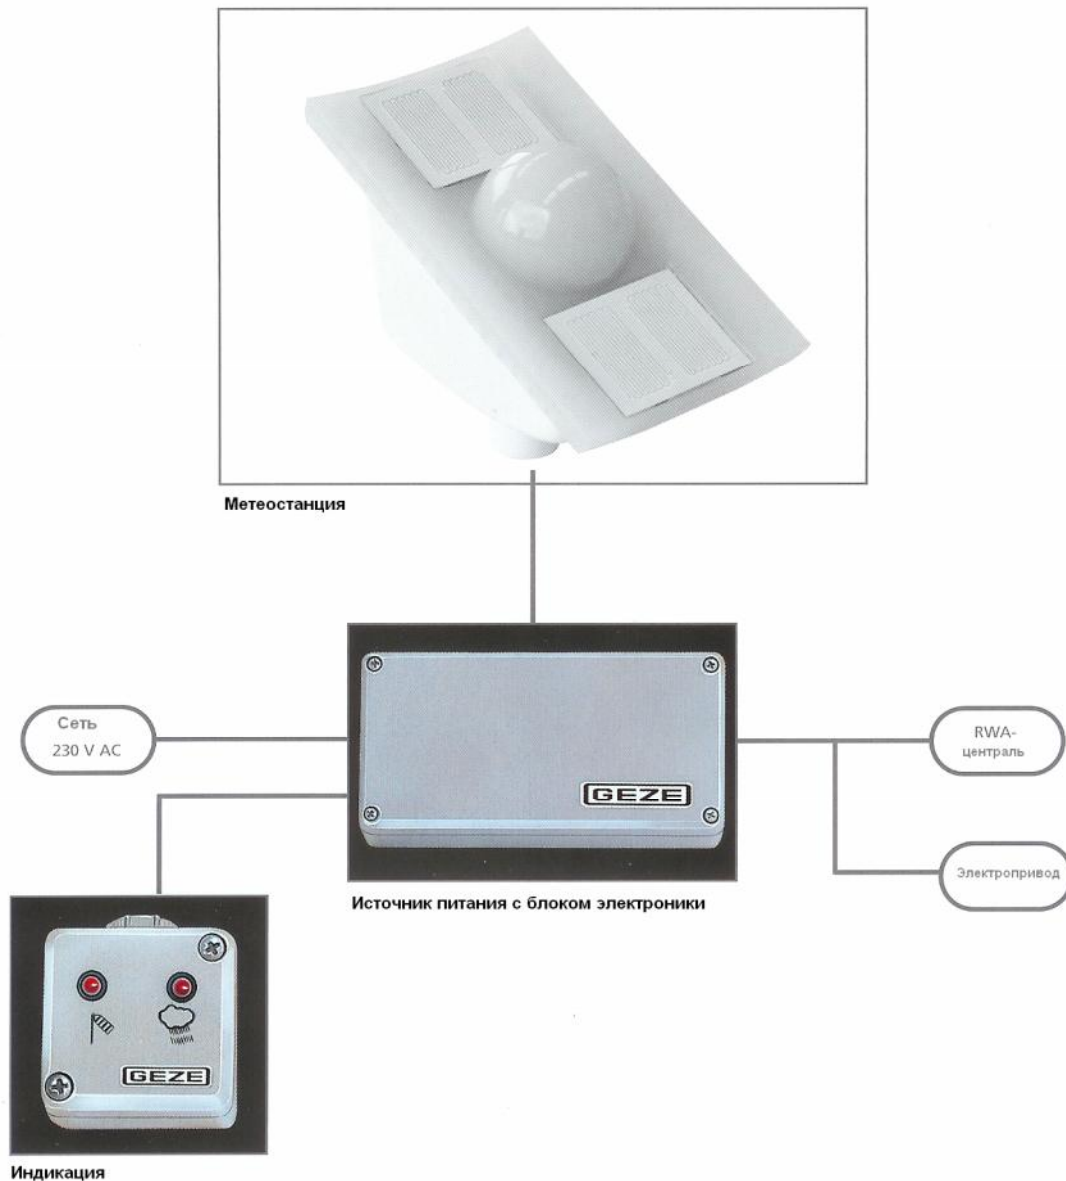

5° 30° .

, . . RWA –

GEZE

GEZE

➤ RWA –
➤ 230 V

24 V.

Построение системы

GEZE