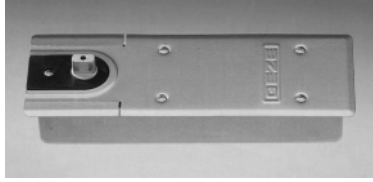

**TS 500 NV**

■  
■  
■

	278x82x42
	150
	1100
	175°
	6 10
DIN 1154	size 1-4

■  
■  
■

-20° +40°

- TS 500 NV
- TS 500 NV
- TS 500 NV 90°, 105°, 120° 85°
- TS 500 NV
- TS 500 NV EN3 – Size 3

■  
■  
■

**TS 550**

■  
■  
■

	348x105x54
	250
	1250
	170°
	6 10
DIN 1154	size 2-5

■  
■  
■

-20° +40°

- TS 550
- TS 550
- TS 550 5° 120°-150°
- TS 550

■  
■  
■

80° 120°