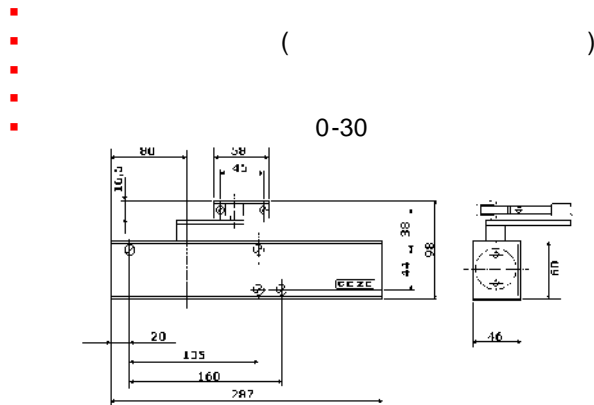

TS 4000 S

■
■

()

	287x60	287x60
	200	100
	1600	1250
	150°	130°
DIN 1154	size 1-6/7	size 1-5

■ /

■

■ -30° +40°

■ RAL , , - ,

- TS 4000 S
- TS 4000 S

TS 5000 S

TS 5000

■

■ ()

	287x60
	250
	1400
	130°
DIN 1154	size 2-6

■

■ -30° +40°

■ RAL , , - ,

- TS 5000

■ TS 4000 S / 150°/130°

■ TS 5000 80°
130°