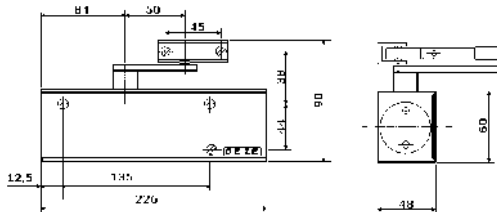

80°

454036, . . . , 13
: (351) 248-82-40, 793-99-29

628400, . . . , 27/1, " "
(" ")
. (3462)79-93-82, 51-77-85