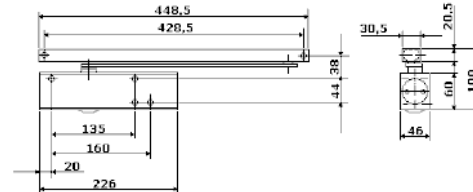

80°

454036, . . . , 13
: (351) 248-82-40, 793-99-29

628400, . . . , 27/1, " "
(" ")
. (3462)79-93-82, 51-77-85