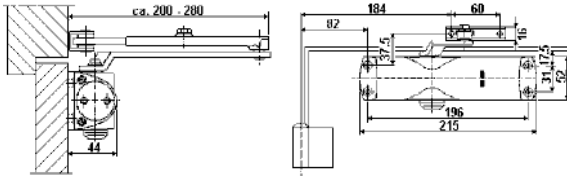

■ : , RAL , -15° +40°
■ : , RAL , -15° +40°

- TS 1500

150°

- TS 1500 G
- TS 1500

150°/130°

454036, , 13
: (351) 248-82-40, 793-99-29

628400, , 27/1, " "
(" ")
. (3462)79-93-82, 51-77-85